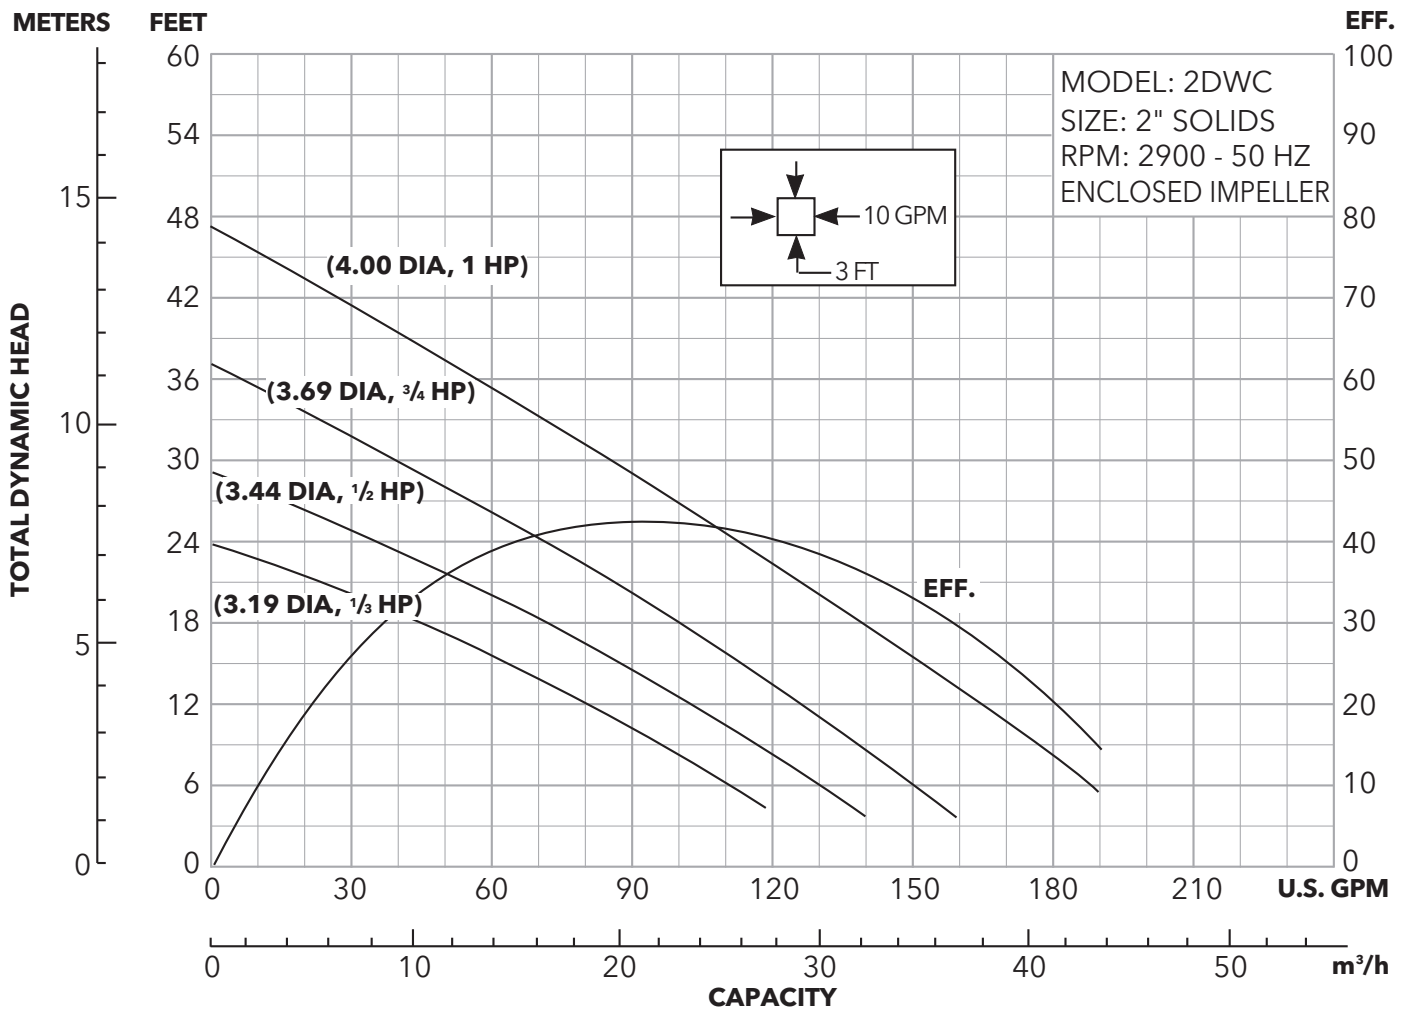

Bell & Gossett
a xylem brand

PERFORMANCE CURVES

CBG2DWCZ R1

2DWC 50 Hz

Submersible 2" Non-Clog Sewage Pump

Impeller Diameter	Impeller Code	Motor HP Rating
3.75"	A	¾
3.44"	H	½
3.19"	J	⅓
4.00"	G	1

Xylem |'zīləm|