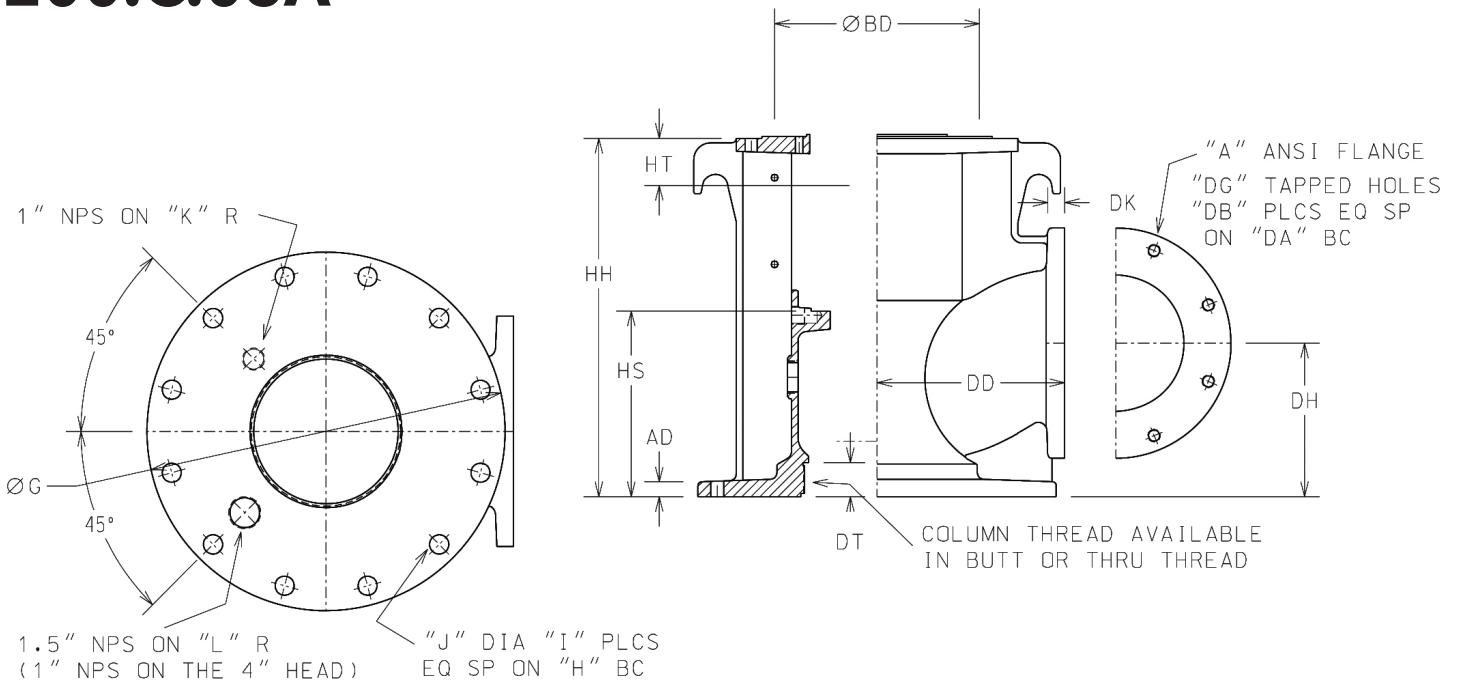

Bell & Gossett
a xylem brand

ENGINEERING DATA

BGD200C03A R1

Type "DL" Ductile Iron Discharge Head

200.C.03A

A	BD	CAN	HT	HS	HH	DH	DT	AD	G	H	I	J	K	L
4"	10"	10"	2.25	9.75	17.00	9.00	1.62	0.61	16.00	14.25	12.00	1.00	4.37	4.37
6"	12" / 16.5"	12"	2.38	11.38	21.00	9.00	1.75	0.88	19.00	17.00	12.00	1.00	5.50	5.50
8"	12" / 16.5"	14"	3.00	10.88	21.00	9.00	2.00	0.88	21.00	18.75	12.00	1.13	6.00	6.75
10"	20"	16"	3.00	14.88	26.00	10.50	2.50	0.88	23.50	21.25	16.00	1.13	7.00	7.25
12"	24.5"	20"	4.19	17.88	31.00	12.00	3.00	0.88	27.50	25.00	20.00	1.25	9.00	8.75

150#

A	DD	DK	DA	DB	DG	HEAD W/L
4"	8.25	0.75	7.50	8	0.62-11UNC	C07005B
6"	10.00	1.00	9.50	8	0.75-10UNC	C06995B
8"	11.00	1.00	11.75	8	0.75-10UNC	C06970B
10"	12.50	1.00	14.25	12	0.88-9UNC	C07028B
12"	14.50	1.00	17.00	12	0.88-9UNC	C07064B

250#

A	DD	DK	DA	DB	DG	HEAD W/L
4"	8.50	1.00	7.88	8	0.75-10UNC	C07006B
6"	10.38	1.38	10.63	12	0.75-10UNC	C06999B
8"	11.50	1.50	13.00	12	0.88-9UNC	C06987B
10"	13.00	1.50	15.25	16	1.00-8UNC	C07032B
12"	15.25	1.75	17.75	16	1.12-7UNC	C07129B