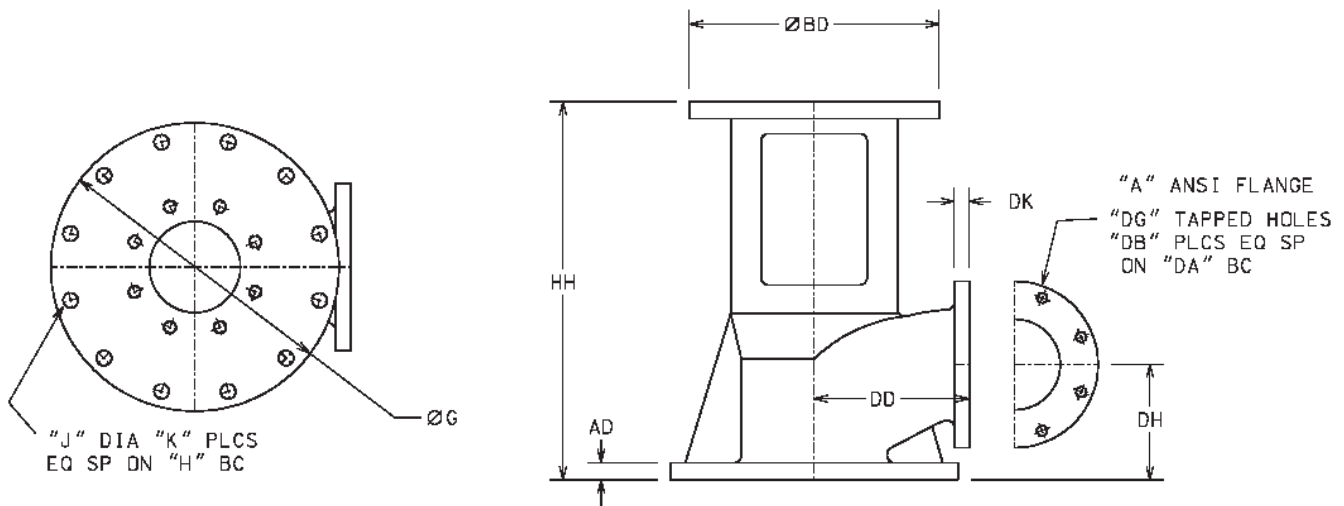

# Type "CL" Cast Discharge Head

## 200.C.03

A	CAN	BD	AD	DH	G	H	J	K	HH
3"	8"	10	1.19	7.00	13.50	11.75	0.88	8	22.00
3"	10"	10	1.19	7.00	16.00	14.25	1.00	12	22.00
4"	10"	12	1.19	7.00	16.00	14.25	1.00	12	22.00
4"	12"	12	1.19	7.00	19.00	17.00	1.00	12	22.00
6"	12"	16.5	1.19	7.63	19.00	17.00	1.00	12	25.00
8"	14"	16.5	1.19	8.75	21.00	18.75	1.12	12	26.00
10"	18"	16.5	1.37	10.56	25.00	22.75	1.25	16	28.25

### 125#

A	DD	DG	DB	DA	DK
3"	6.50	0.62	4	6.00	1.00
4"	10.00	0.62	8	7.50	1.00
6"	10.25	0.75	8	9.50	1.00
8"	11.50	0.75	8	11.75	1.12
10"	14.00	0.88	12	14.25	1.19