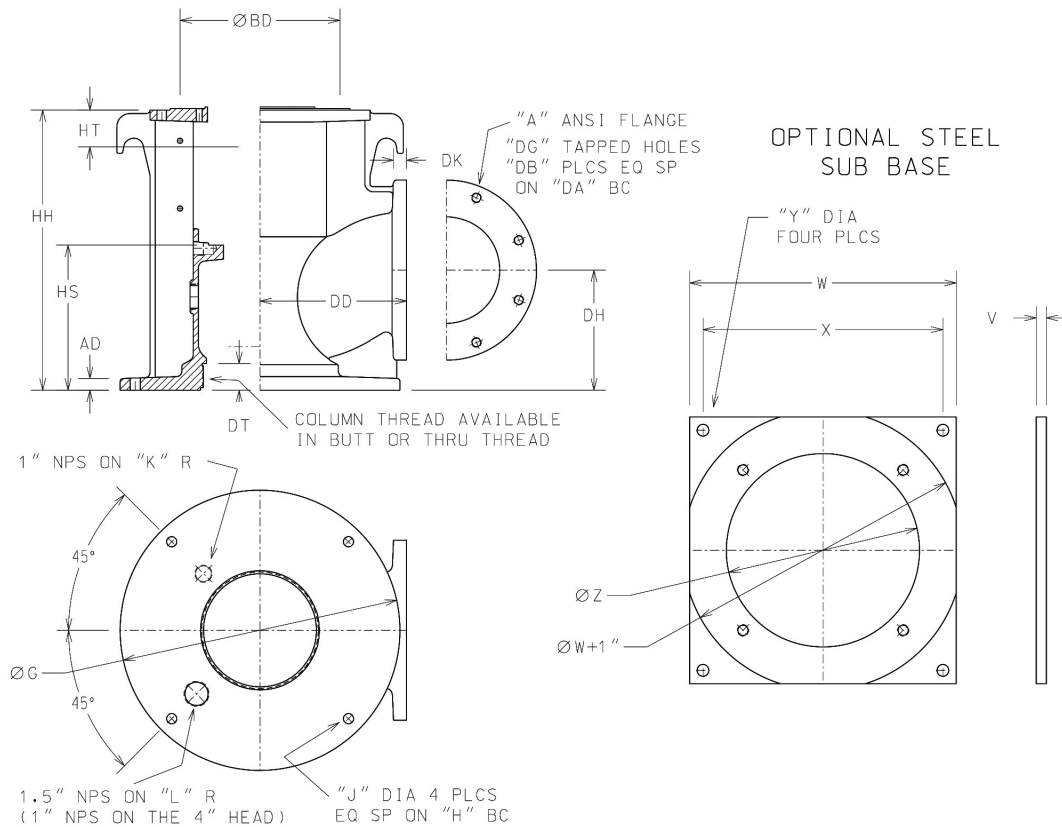

Bell & Gossett
a xylem brand

ENGINEERING DATA

BGD200C01A R1

Type "DI" Ductile Iron Discharge Head

200.C.01A (Effective October, 2015)

A	BD	HT	HS	HH	DH	DT	AD	G	H	J	K	L	V	W	X	Y	Z	SUB BASE
4"	10"	2.25	9.75	17.00	9.00	1.62	0.61	16.00	14.25	0.75	4.37	4.37	0.75	18.00	16.00	0.63	12.00	C03494B
6"	12", 16.5"	2.38	11.38	21.00	9.00	1.75	0.88	19.00	17.00	0.75	5.50	5.50	0.75	20.00	18.00	0.88	14.50	B04865B
8"	12", 16.5"	3.00	10.88	21.00	9.00	2.00	0.88	21.00	18.75	0.75	6.00	6.75	0.75	22.00	19.00	0.88	15.25	B04866B
10"	20"	3.00	14.88	26.00	10.50	2.50	0.88	23.50	21.25	0.75	7.00	7.25	1.00	24.00	22.00	0.88	17.25	B02883B
12"	24.5"	4.19	17.88	31.00	12.00	3.00	0.88	27.50	25.00	0.75	9.00	8.75	1.00	28.00	26.00	0.88	20.50	C07982B

150#

A	DD	DK	DA	DB	DG	HEAD W/L	HEAD O/L
4"	8.25	0.75	7.50	8	0.62-11UNC	C06936B	C07003B
6"	10.00	1.00	9.50	8	0.75-10UNC	C06938B	C06969B
8"	11.00	1.00	11.75	8	0.75-10UNC	C06940B	C06963B
10"	12.50	1.00	14.25	12	0.88-9UNC	C06942B	C07027B
12"	14.00	1.00	17.00	12	0.88-9UNC	C06944B	C07058B

250#

A	DD	DK	DA	DB	DG	HEAD W/L	HEAD O/L
4"	8.50	1.00	7.88	8	0.75-10UNC	C07002B	C07004B
6"	10.38	1.38	10.63	12	0.75-10UNC	C06997B	C06998B
8"	11.50	1.50	13.00	12	0.88-9UNC	C06985B	C06986B
10"	13.00	1.50	15.25	16	1.00-8UNC	C07030B	C07031B
12"	15.25	1.75	17.75	16	1.12-7UNC	C07066B	C07133B